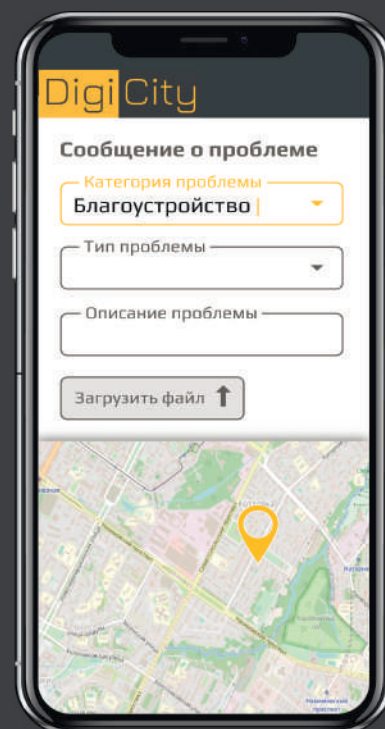

Digi City

ЦЕНТР УПРАВЛЕНИЯ
ПОСЕЛКОМ

Приложение
для обращений жителей

Центр
сбора заявок

Единый
диспетчерский центр

Центр управления поселком — решение направленное на формирование эффективной системы управления коттеджным поселком и создание безопасных и комфортных условий для жизни жителей.

МОДУЛИ СИСТЕМЫ

Обращения жителей

Модуль позволяет жителям оперативно сообщать о проблемах, связанных с ЖКХ, объектами благоустройства, а также парковками, транспортом, парками и т.д.

Сообщить о проблеме можно через публичную ссылку, QR-код или удобное мобильное приложение.

Диспетчер обрабатывает полученные обращения, распределяет их и назначает ответственных за выполнение работ и сроки исполнения.

Все полученные обращения группируются в журнал. Фильтр, возможность посмотреть обращения за определенный период и цветовое обозначение статуса обращения. Доступна как единовременная выгрузка отчета по обращениям, так и подписка на периодическое получение.

Digi City

+7 (495) 136-42-78
office@digicity.io
digicity.io